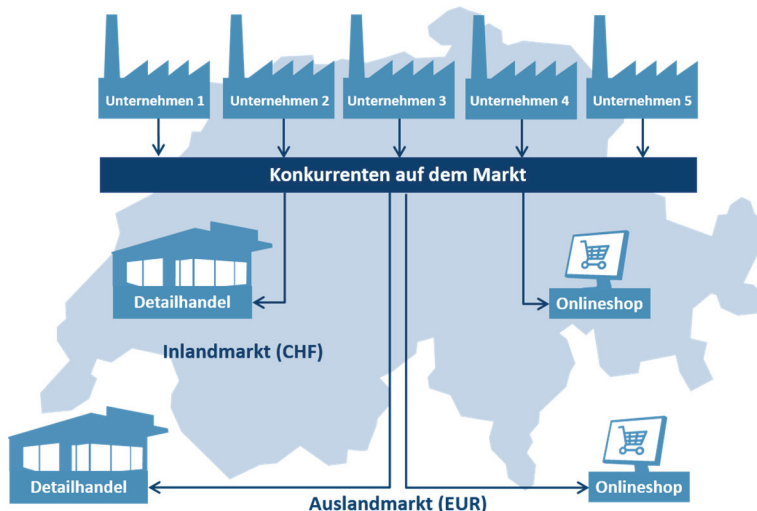

ZIEL

Die Lernenden verstehen wirtschaftliche und betriebliche Zusammenhänge und erhalten Einblick in andere Unternehmensbereiche. Das unternehmerische Denken und Handeln wird somit gefördert.

ABLAUF

Während einer Woche schlüpfen die Lernenden in die Rolle der Unternehmensleitung. Aufgrund der Ausgangslage in WIWAG® entwickeln die Managementteams eine Vision, die Strategie für die kommenden Jahre, eine klare Positionierung und messbare Unternehmensziele. Während den simulierten Geschäftsjahren liefern sich die Managementteams einen intensiven Wettbewerb. Die WIWAG®-Reports informieren die Managementteams nach jeder Runde über die Unternehmens- und Marktentwicklung und bringen neue Entscheidungsgrundlagen. Abschluss des Seminars bildet die Generalversammlung, in welcher die Managementteams den Aktionären und Medien kompetent Auskunft über die erreichten und nicht erreichten Ziele geben.

ERGEBNIS

Die Lernenden haben auf spielerische Art und Weise die wirtschaftlichen und betrieblichen Zusammenhänge sowie deren Wechselwirkungen kennengelernt. Durch WIWAG® verstehen sie, was in Unternehmen geschieht und gelangen dadurch zu Erfolgserlebnissen und neuen Erkenntnissen.